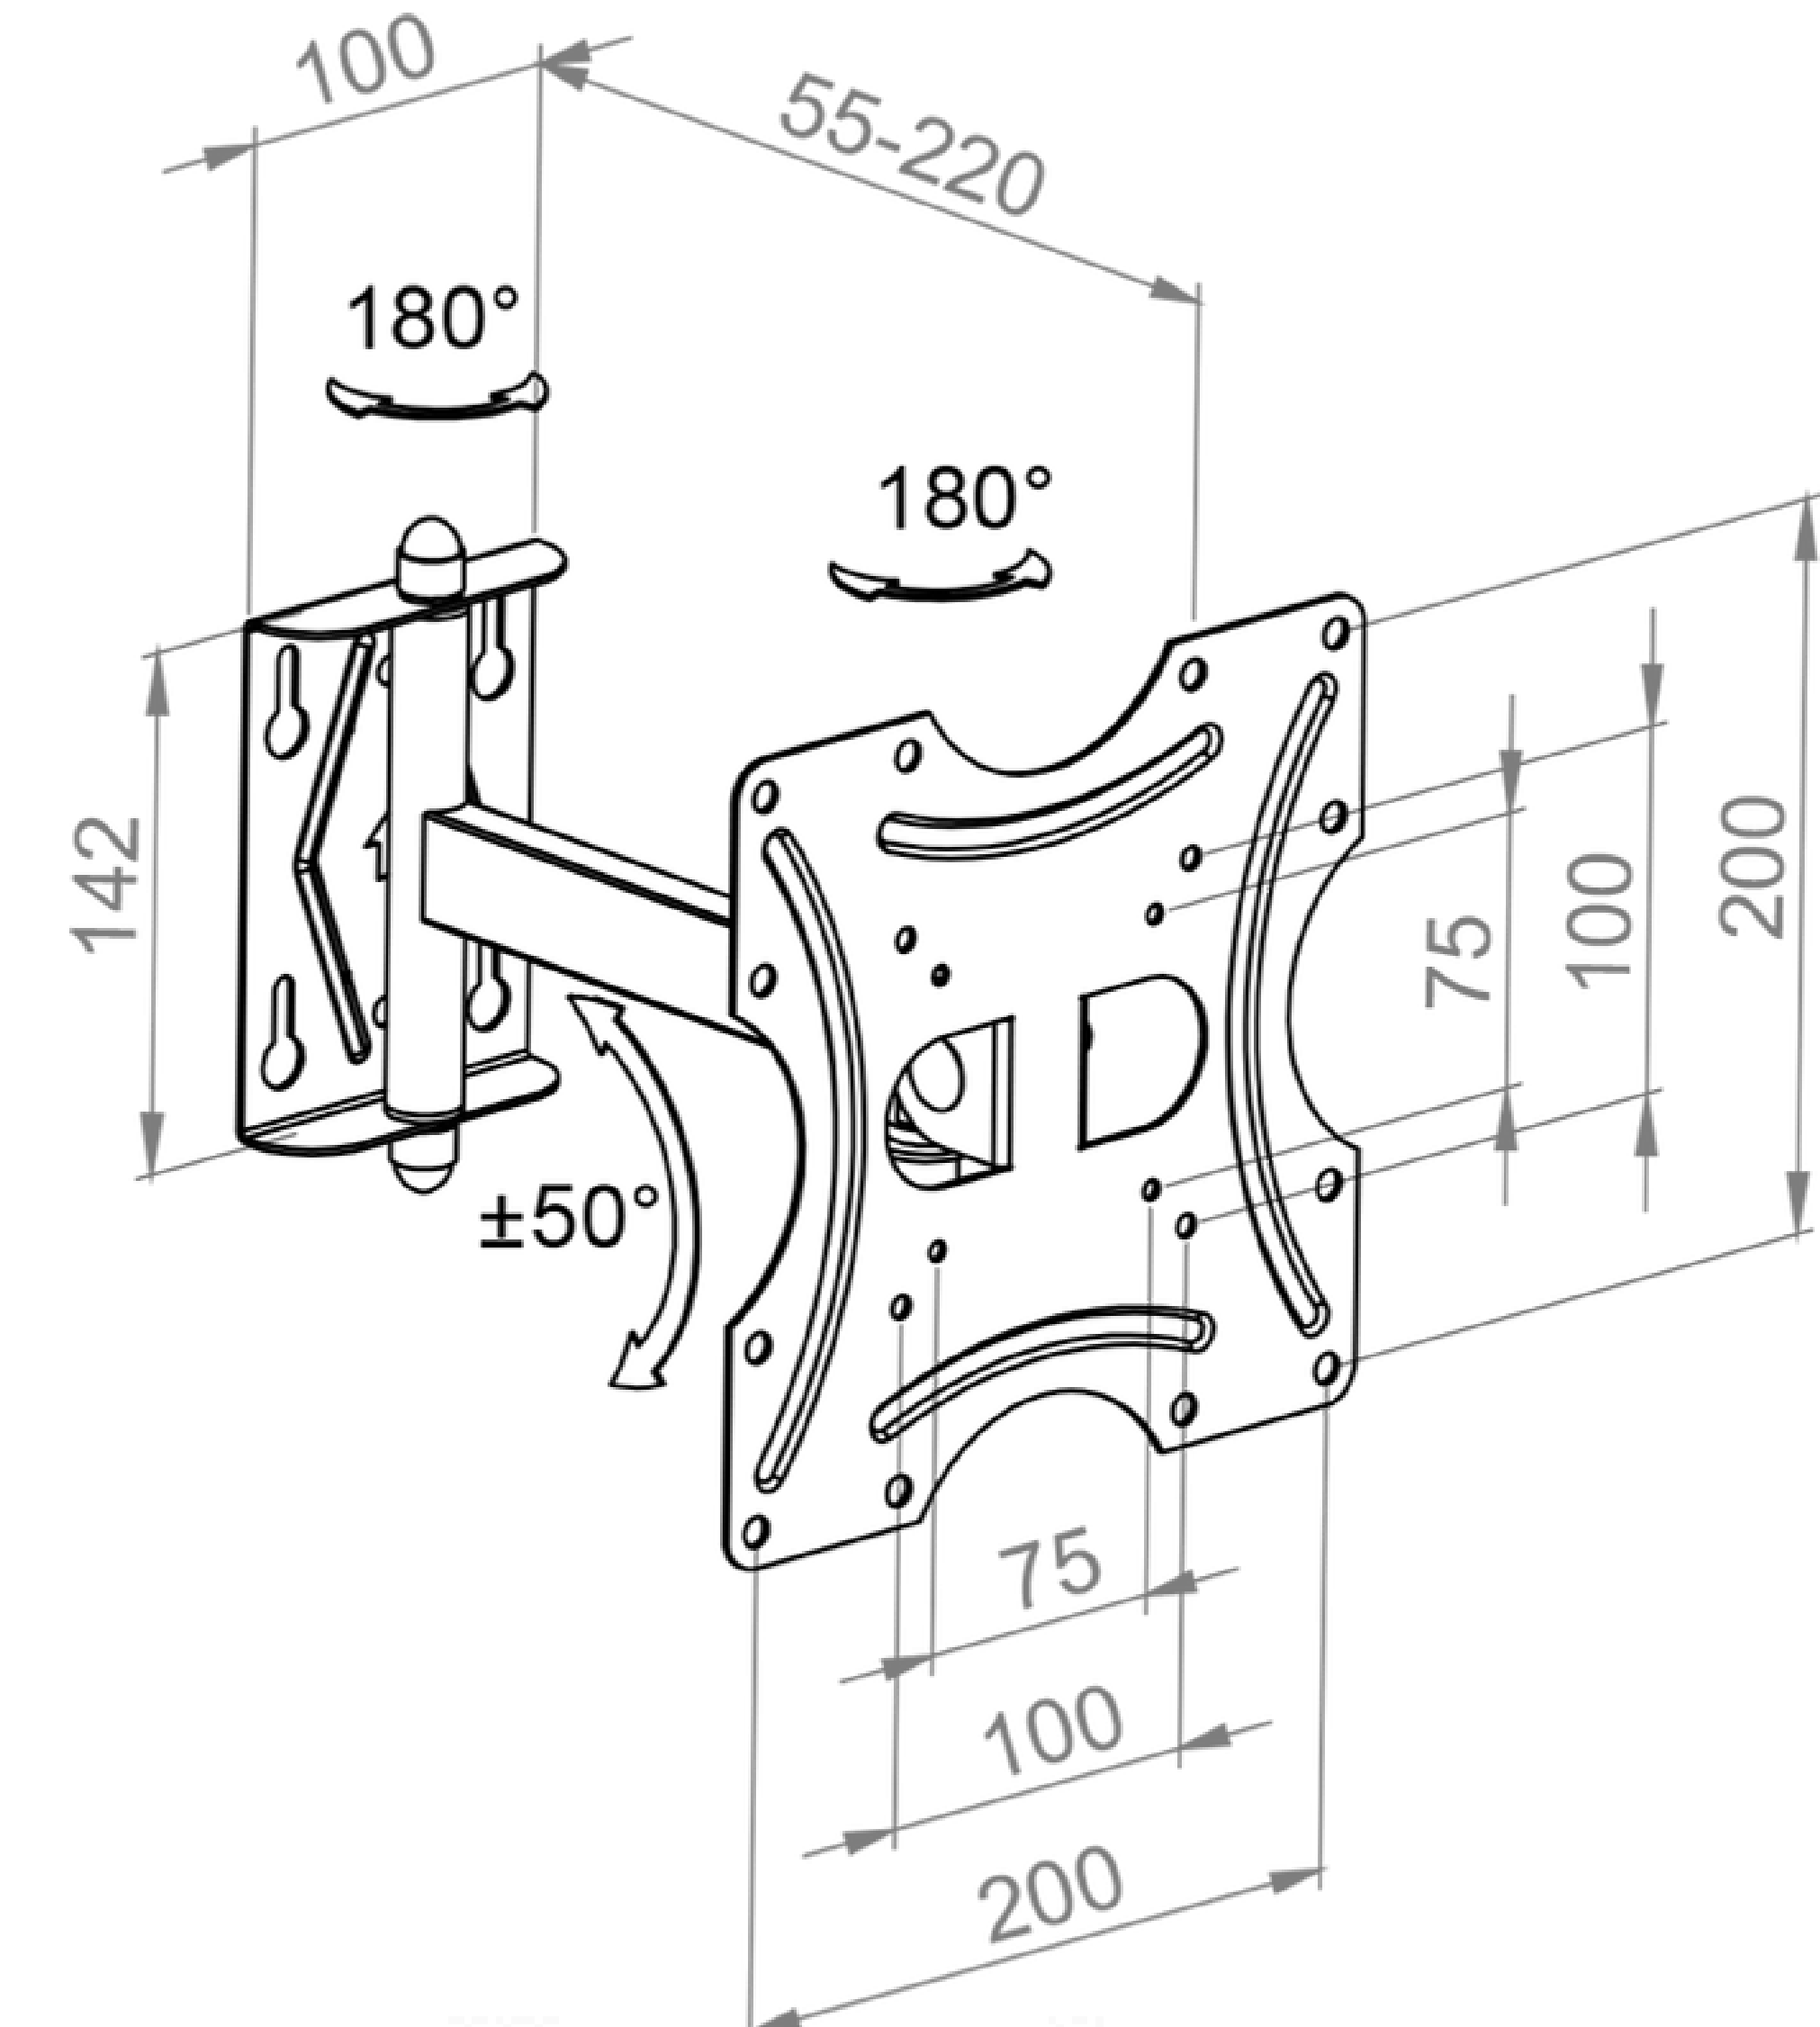

Настінний, виносний кронштейн зі змінним кутом нахилу і поворотом для телевизорів або моніторів з плоским екраном

Модель: КВАДО К-341

Кріплення використовується для монтажу телевизорів або моніторів з кріпильним блоком VESA розміром від 100x100мм до 200x200мм та вагою до 25 кг на вертикальні стіни.