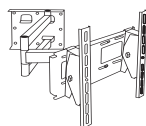

КВАДО К-33

Допустимая нагрузка: 25 кг
Узлов поворота: три, $180^\circ/360^\circ/180^\circ$
Узлов наклона: один, $+5^\circ - 15^\circ$
Мин. расстояние от стены: 110 мм
Макс. расстояние от стены: 480 мм
VESA: 50x50 мм, 75x75 мм, 100x100 мм, 200x100 мм, 200x200 мм
Цвет: черный.